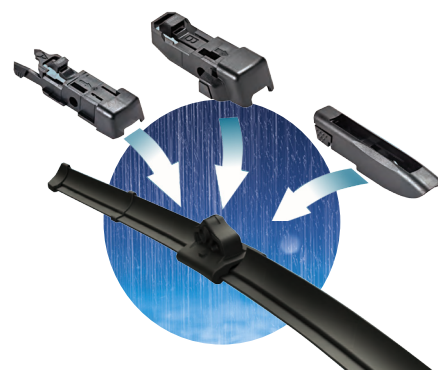

MULTICONNECTION
UPGRADE

SCOPRI IL NUOVO ADATTATORE
VALEO UNICLICK

MASSIMO 3 PZ IN OGNI CONFEZIONE

MULTICONNECTION ANTERIORE

● **Tecnologia Valeo Premium**, utilizza **2 guide metalliche** per una migliore aderenza, **spoiler asimmetrico** per una performance ottimale anche ad alte velocità, **design ultraflat** per una migliore visibilità, **gomme Premium specifiche** per garantire una lunga durata.

- **Solo 20 riferimenti** per coprire il 96% del parco auto flatblade anteriori
- **Nuovo adattatore Valeo Uniclick**, semplice da usare, ogni confezione contiene al massimo 3pz

ANTERIORE

Vetture Principali	Codice	x1/x2	Listino FEB17
Multiconnection	578500	1	€ 18,00
Multiconnection	578501	1	€ 19,00
Multiconnection	578502	1	€ 19,00
Multiconnection	578503	1	€ 20,00
Multiconnection	578504	1	€ 20,00
Multiconnection	578505	1	€ 20,00
Multiconnection	578506	1	€ 22,00
Multiconnection	578507	1	€ 22,00
Multiconnection	578508	1	€ 22,00
Multiconnection	578509	1	€ 22,00
Multiconnection	578510	1	€ 23,00
Multiconnection	578511	1	€ 23,00
Multiconnection	578512	1	€ 23,00
Multiconnection	578513	1	€ 24,00
Multiconnection	578514	1	€ 24,00
Multiconnection	578515	1	€ 26,00
Multiconnection	578516	1	€ 26,00
Multiconnection	578517	1	€ 26,00
Multiconnection	578518	1	€ 26,00
Multiconnection	578519	1	€ 28,00

MULTICONNECTION POSTERIORE

- **Solo 8 riferimenti** per coprire il 96% del parco auto flatblade posteriori.
- **Nuovo adattatore Valeo Uniclick**, semplice da usare, ogni confezione contiene al massimo 3pz.
- **Novità assoluta Valeo**: la prima Multiconnection posteriore sul mercato!