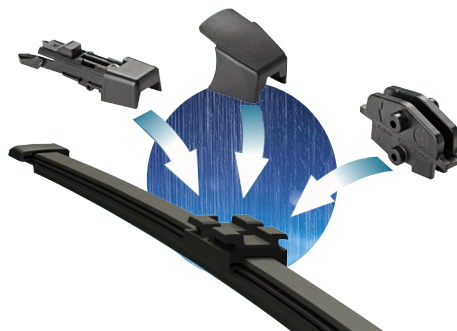

• Lo spoiler asimmetrico assicura una performance di **tergiture perfetta anche alle alte velocità** permettendo alla spazzola di non perdere aderenza dal parabrezza.

MULTICONNECTION
ANTERIORE

MULTICONNECTION
POSTERIORE

MULTICONNECTION
UPGRADE

SCOPRI IL NUOVO ADATTATORE
VALEO UNICLICK

MASSIMO 3 PZ IN OGNI CONFEZIONE

MULTICONNECTION ANTERIORE

● **Tecnologia Valeo Premium**, utilizza **2 guide metalliche** per una migliore aderenza, **spoiler asimmetrico** per una performance ottimale anche ad alte velocità, **design ultraflat** per una migliore visibilità, **gomme Premium specifiche** per garantire una lunga durata.

- **Solo 20 riferimenti** per coprire il 96% del parco auto flatblade anteriori
- **Nuovo adattatore Valeo Uniclick**, semplice da usare, ogni confezione contiene al massimo 3pz

ANTERIORE

Vetture Principali	Codice	x1/x2	Listino FEB17
Multiconnection	578500	1	€ 18,00
Multiconnection	578501	1	€ 19,00
Multiconnection	578502	1	€ 19,00
Multiconnection	578503	1	€ 20,00
Multiconnection	578504	1	€ 20,00
Multiconnection	578505	1	€ 20,00
Multiconnection	578506	1	€ 22,00
Multiconnection	578507	1	€ 22,00
Multiconnection	578508	1	€ 22,00
Multiconnection	578509	1	€ 22,00
Multiconnection	578510	1	€ 23,00
Multiconnection	578511	1	€ 23,00
Multiconnection	578512	1	€ 23,00
Multiconnection	578513	1	€ 24,00
Multiconnection	578514	1	€ 24,00
Multiconnection	578515	1	€ 26,00
Multiconnection	578516	1	€ 26,00
Multiconnection	578517	1	€ 26,00
Multiconnection	578518	1	€ 26,00
Multiconnection	578519	1	€ 28,00