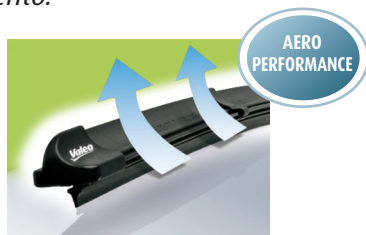

prezzi di listino Valeo Febbraio 2017, validi fino a nuova pubblicazione o modifica

HYDROCONNECT™

SOURCE OF PERFORMANCE*

LA SPAZZOLA PREMIUM MULTIAPPLICAZIONE

• **Prima e unica** gamma Multiconnection sul mercato **ad utilizzare lo spoiler asimmetrico**, come le spazzole flatblade di primo equipaggiamento.