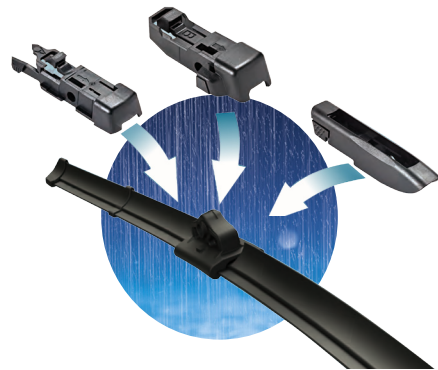

MULTICONNECTION
UPGRADE

SCOPRI IL NUOVO ADATTATORE
VALEO UNICLICK

MASSIMO 3 PZ IN OGNI CONFEZIONE

MULTICONNECTION ANTERIORE

● **Tecnologia Valeo Premium**, utilizza **2 guide metalliche** per una migliore aderenza, **spoiler asimmetrico** per una performance ottimale anche ad alte velocità, **design ultraflat** per una migliore visibilità, **gomme Premium specifiche** per garantire una lunga durata.

- **Solo 20 riferimenti** per coprire il 96% del parco auto flatblade anteriori
- **Nuovo adattatore Valeo Uniclick**, semplice da usare, ogni confezione contiene al massimo 3pz

ANTERIORE

Vetture Principali	Codice	x1/x2	Listino FEB17
Multiconnection	578500	1	€ 18,00
Multiconnection	578501	1	€ 19,00
Multiconnection	578502	1	€ 19,00
Multiconnection	578503	1	€ 20,00
Multiconnection	578504	1	€ 20,00
Multiconnection	578505	1	€ 20,00
Multiconnection	578506	1	€ 22,00
Multiconnection	578507	1	€ 22,00
Multiconnection	578508	1	€ 22,00
Multiconnection	578509	1	€ 22,00
Multiconnection	578510	1	€ 23,00
Multiconnection	578511	1	€ 23,00
Multiconnection	578512	1	€ 23,00
Multiconnection	578513	1	€ 24,00
Multiconnection	578514	1	€ 24,00
Multiconnection	578515	1	€ 26,00
Multiconnection	578516	1	€ 26,00
Multiconnection	578517	1	€ 26,00
Multiconnection	578518	1	€ 26,00
Multiconnection	578519	1	€ 28,00

MULTICONNECTION POSTERIORE

- **Solo 8 riferimenti** per coprire il 96% del parco auto flatblade posteriori.
- **Nuovo adattatore Valeo Uniclick**, semplice da usare, ogni confezione contiene al massimo 3pz.
- **Novità assoluta Valeo**: la prima Multiconnection posteriore sul mercato!